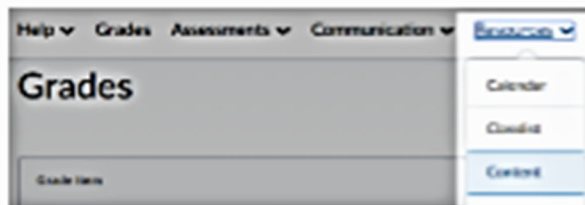

WHAT IS BRIGHTSPACE?

Brightspace ስድራቤትን ተመሃሮን ትሕዝቶ ከም ትምህርት፡ ዜና፡ ዲጂታላዊ ሓገዛት፡ ካላንደር፡ውጻኢትን ዝመሳሰሉን ንርእዮሉ ኢዩ

ትሕዝቶ ንምራኣይ Resources ጠዊቕኩም Content ጠውቁ